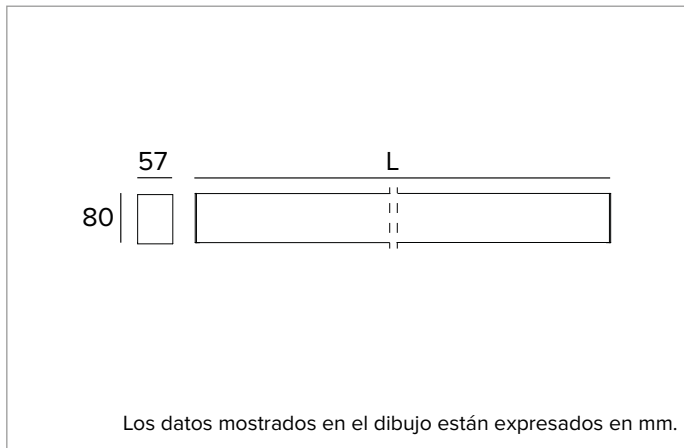

T021BX930ELPW | LOGICO EASY Stand Alone 57 - UGR19

Luminaria lineal de LED stand alone para instalaciones a plafón o en suspensión

	3000K	H(m)	D1(m)	D2(m)	E _{max} (lx)		
	Ra90	83°	89°				
Fixture Power	78W	1	1.78	1.97	1280		
Source Flux	6269lm	2	3.56	3.94	320		
Fixture Flux	6269lm	3	5.33	5.91	142		
Efficacy	80lm/W	4	7.11	7.88	80		
G0300	I _{max} =226cd/klm	I _{max}	1415cd	5	8.89	9.85	51

Cuerpo de aluminio extruido pintado de sección 57mm y tapas finales de policarbonato. Pantalla superior de cierre de policarbonato traslúcido.

Color y acabado: Blanco

Dimensiones: L=2340mm

Peso: 5,87Kg

Versión: LINEAL